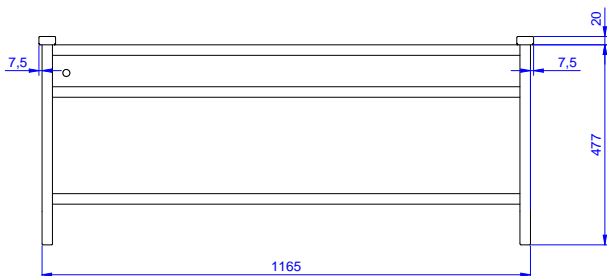

Mensola a muro per 2
cestelli 1180 mm

Descrizione

Articolo N° _____

Costruzione in acciaio inox AISI 304.
Struttura a sezione quadra 25x25 mm.
Adatta per cestelli lavastoviglie da 500x500 mm.
Completa di ripiano di base e foro di scarico.

Caratteristiche e benefici

- Progettato per contenere cestelli da 500x500 mm.

Costruzione

- Capacità di carico: da 1 a 4 cestelli (a seconda del modello).
- Struttura a sezione quadrata da 25x25 mm.
- Interamente in acciaio inox AISI 304.

Sostenibilità

- Dotato di contenitore raccogliacqua inferiore e foro di scarico.

Approvazione: _____

Fronte

Lato

Alto

Informazioni chiave

 Dimensioni esterne,
 larghezza:

864263 (DWWS2) 1180 mm

 Dimensioni esterne,
 profondità:

500 mm

Dimensioni esterne, altezza:

700 mm

Peso netto:

12 kg