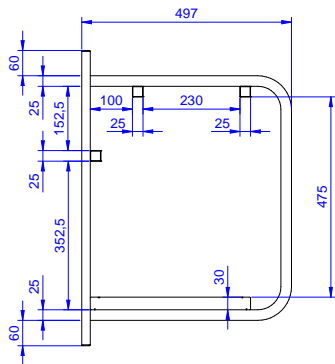

Mensola a muro per 2
cestelli 1180 mm

Descrizione

Articolo N° _____

Costruzione in acciaio inox AISI 304.
Struttura a sezione quadra 25x25 mm.
Adatta per cestelli lavastoviglie da 500x500 mm.
Completa di ripiano di base e foro di scarico.

Caratteristiche e benefici

- Progettato per contenere cestelli da 500x500 mm.

Costruzione

- Capacità di carico: da 1 a 4 cestelli (a seconda del modello).
- Struttura a sezione quadrata da 25x25 mm.
- Interamente in acciaio inox AISI 304.

Sostenibilità

- Dotato di contenitore raccogliacqua inferiore e foro di scarico.

Approvazione: _____

Fronte

Lato

Alto

Informazioni chiave

 Dimensioni esterne,
 larghezza:

864263 (DWWS2) 1180 mm

 Dimensioni esterne,
 profondità:

500 mm

Dimensioni esterne, altezza:

700 mm

Peso netto:

12 kg