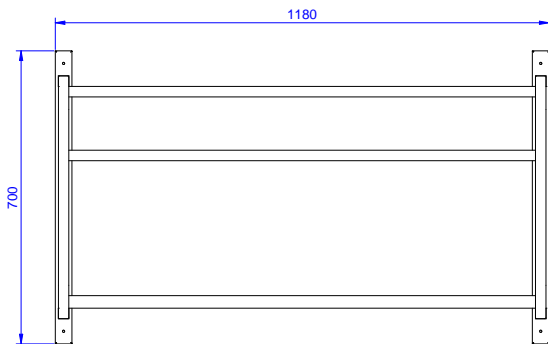

Mensola a muro per 2
cestelli 1180 mm

Descrizione

Articolo N° _____

Costruzione in acciaio inox AISI 304.
Struttura a sezione quadra 25x25 mm.
Adatta per cestelli lavastoviglie da 500x500 mm.
Completa di ripiano di base e foro di scarico.

Caratteristiche e benefici

- Progettato per contenere cestelli da 500x500 mm.

Costruzione

- Capacità di carico: da 1 a 4 cestelli (a seconda del modello).
- Struttura a sezione quadrata da 25x25 mm.
- Interamente in acciaio inox AISI 304.

Sostenibilità

- Dotato di contenitore raccogliacqua inferiore e foro di scarico.

Approvazione: _____

Fronte

Lato

Alto

Informazioni chiave

 Dimensioni esterne,
 larghezza:

864263 (DWWS2) 1180 mm

 Dimensioni esterne,
 profondità:

500 mm

Dimensioni esterne, altezza:

700 mm

Peso netto:

12 kg